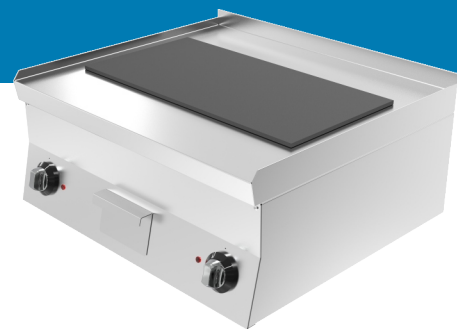

# Straight LINE

## Šporet 600B W700 E COOKER

MADE IN SERBIA

Opis proizvoda	
Šifra proizvoda	401 385
Naziv proizvoda	Šporet 600B W700 E
Spoljne dimenzije	Š 700 x D 600 x V 300 mm
Snaga uređaja	6000 W
Napajanje	400 V - 50 / 60 Hz
Temperatura	Stabilna - garantovana snagom grejača Fina regulacija / Signalna lampica
Nadogradnja	Postolje nije deo standardne ponude
Dodaci	Grejna ploča: četvrtasta 2 kom. 300 x 300 mm, 3000 W visoko kvalitetna. Radni opseg: 1-2-3.
Materijal u izradi	Inox AISI 304, PCL
Bruto težina	/ kg
Upotreba	
Servis	Obezbeđen
Garancija	12 meseci
Održavanje	
Čišćenje spoljnih površina	Topla voda
Odmaščivanje	BASIC / TOP GRILL Gastro professional hemijska sredstva
Poliranje	POLYINOX Gastro professional hemijska sredstva
Preporuka	Godišnji pregled ovlašćenog servisera