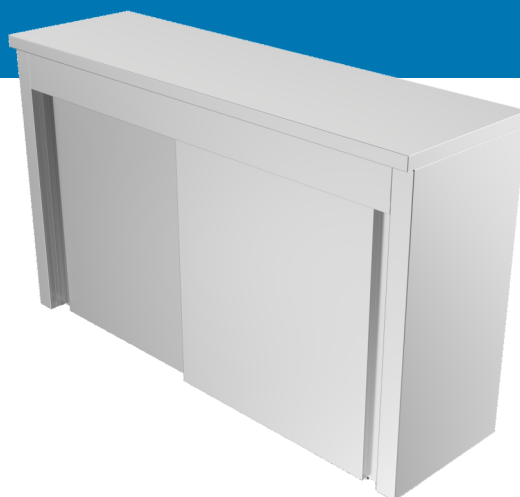

## Element viseći zatvoren HANGING CLOSED ELEMENT

MADE IN SERBIA

### Opis proizvoda

Šifra proizvoda	400 968
Naziv proizvoda	Element viseći zatvoren
Dimenzije	Š 2000 x D 300 x V 600 mm
Podizanje	Korpus uvučen za 15 mm sa prednje strane
Klizna vrata	Sa kliznom šinom, bez kanala na donjoj polici
Nadogradnja	Srednja polica
Dimenzija police	1997 x 219 x 25 mm
Materijal u izradi	Inox AISI 304
Bruto težina	/ kg