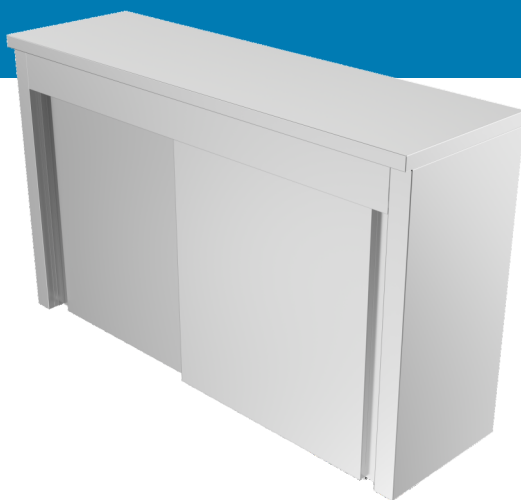

Neutral LINE

Element viseći zatvoren HANGING CLOSED ELEMENT

MADE IN SERBIA

Opis proizvoda

Šifra proizvoda	400 857
Naziv proizvoda	Element viseći zatvoren
Dimenzije	Š 1000 x D 400 x V 600 mm
Podizanje	Korpus uvučen za 15 mm sa prednje strane
Klizna vrata	Sa kliznom šinom, bez kanala na donjoj polici
Nadogradnja	Srednja polica
Dimenzija police	997 x 319 x 25 mm
Materijal u izradi	Inox AISI 304
Bruto težina	/ kg