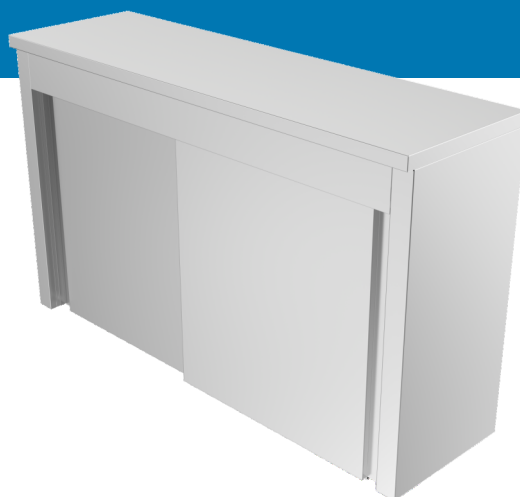

## Element viseći zatvoren HANGING CLOSED ELEMENT

MADE IN SERBIA

### Opis proizvoda

Šifra proizvoda	400 117
Naziv proizvoda	Element viseći zatvoren
Dimenzije	Š 1000 x D 300 x V 600 mm
Podizanje	Korpus uvučen za 15 mm sa prednje strane
Klizna vrata	Sa kliznom šinom, bez kanala na donjoj polici
Nadogradnja	Srednja polica
Dimenzija police	997 x 219 x 25 mm
Materijal u izradi	Inox AISI 304
Bruto težina	/ kg